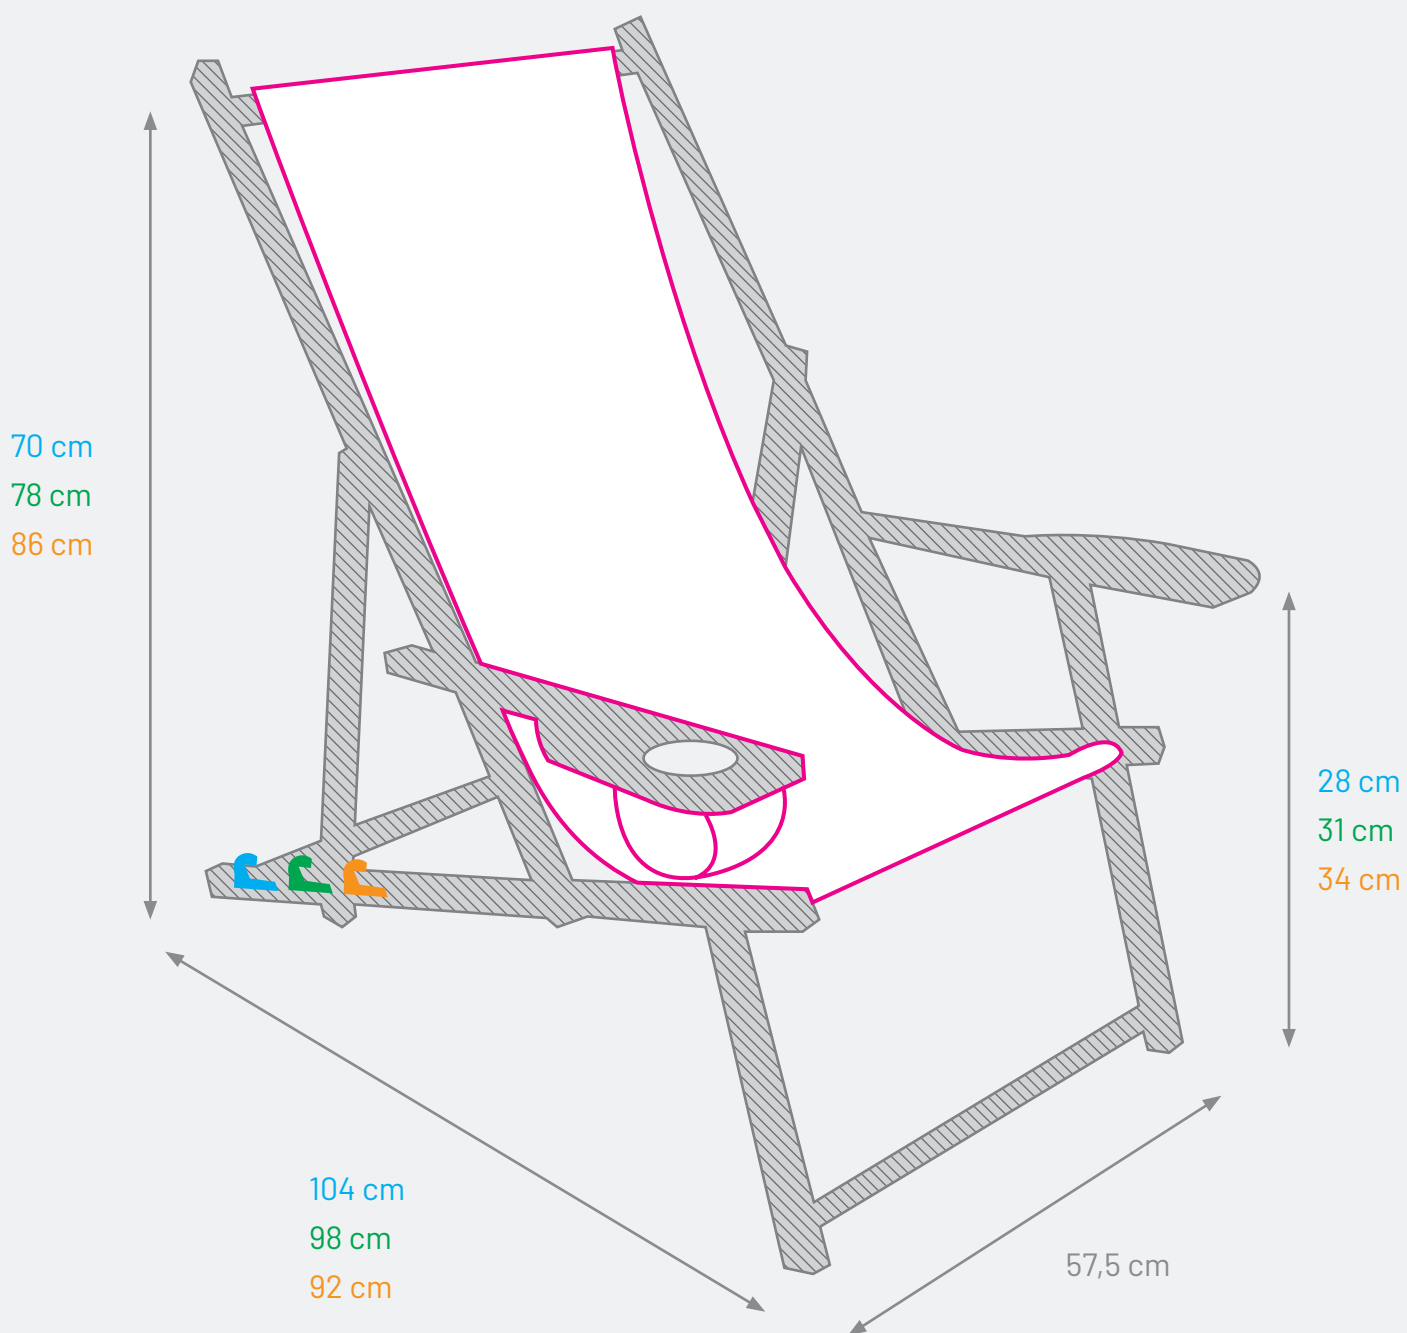

CLASSIC STRANDSTOEL MET BEKERHOUDER

drukgebied