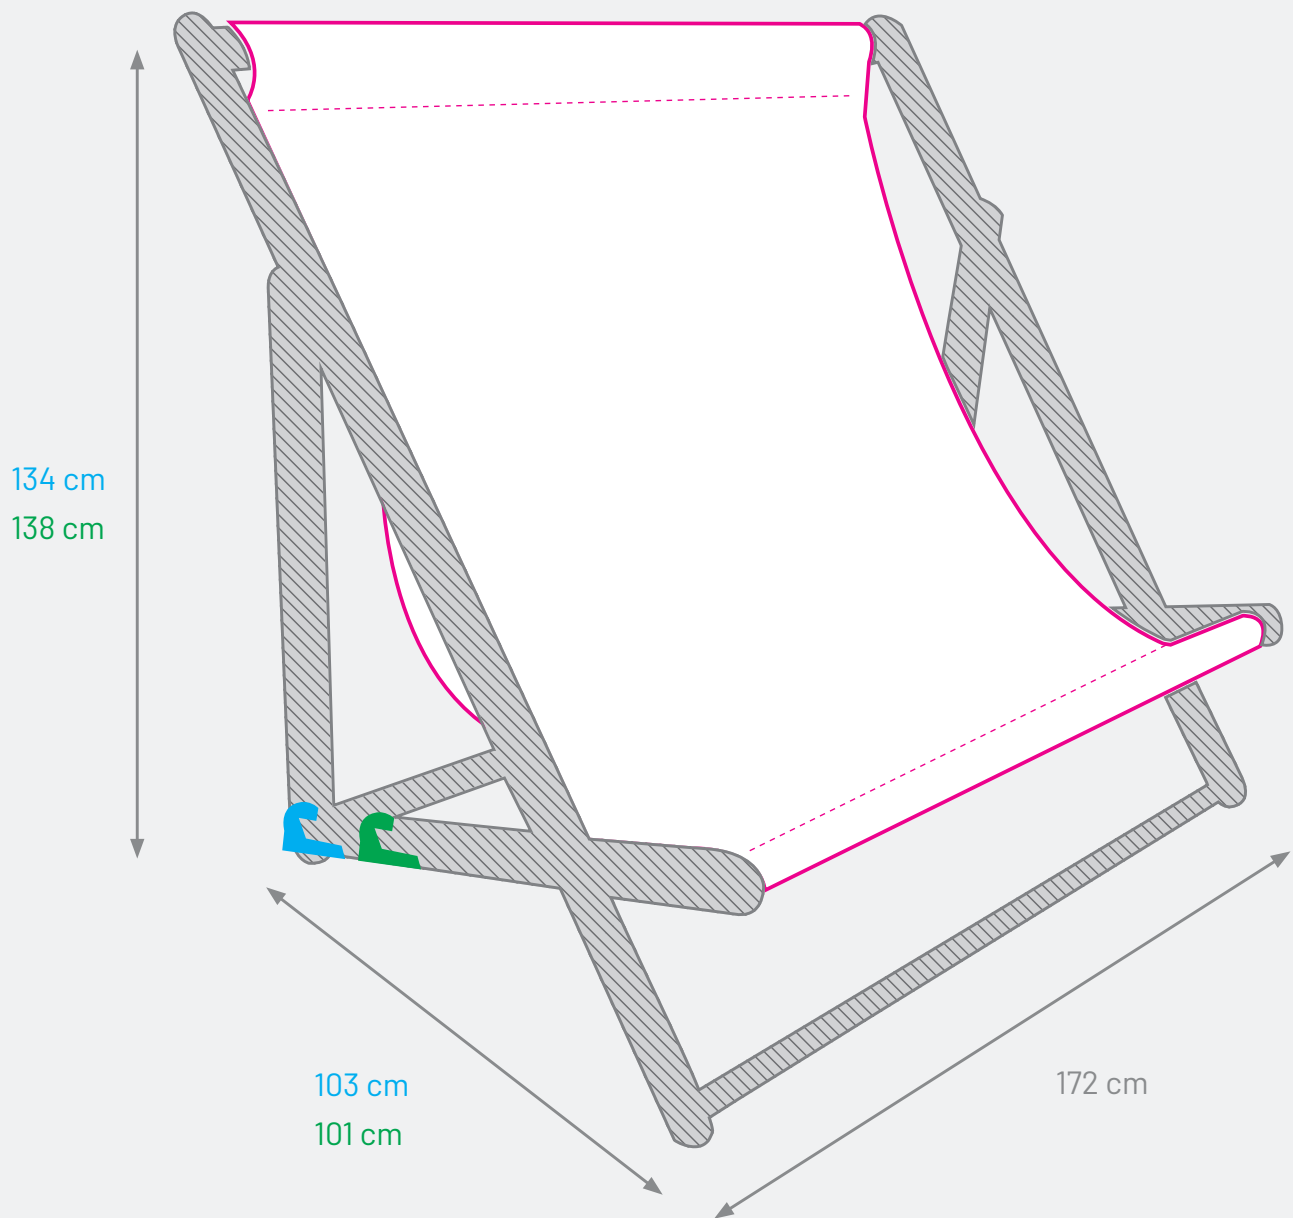

STRANDSTOELEN XL

drukgebied