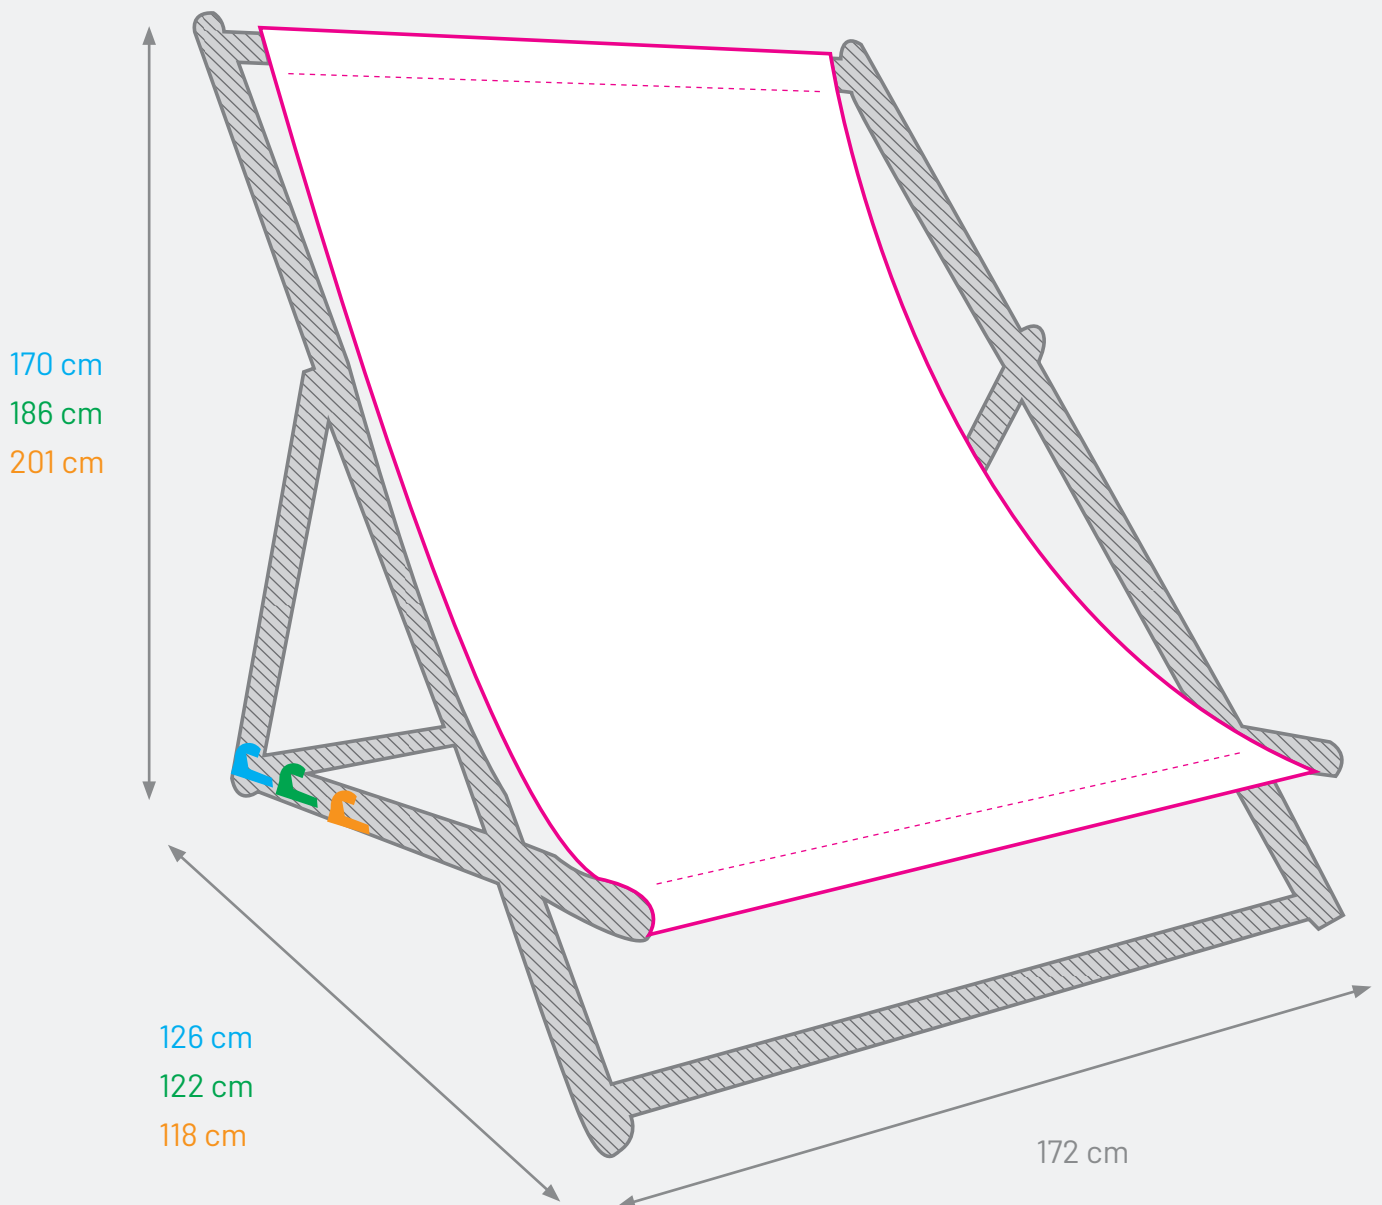

STRANDSTOELEN XXL

drukgebied