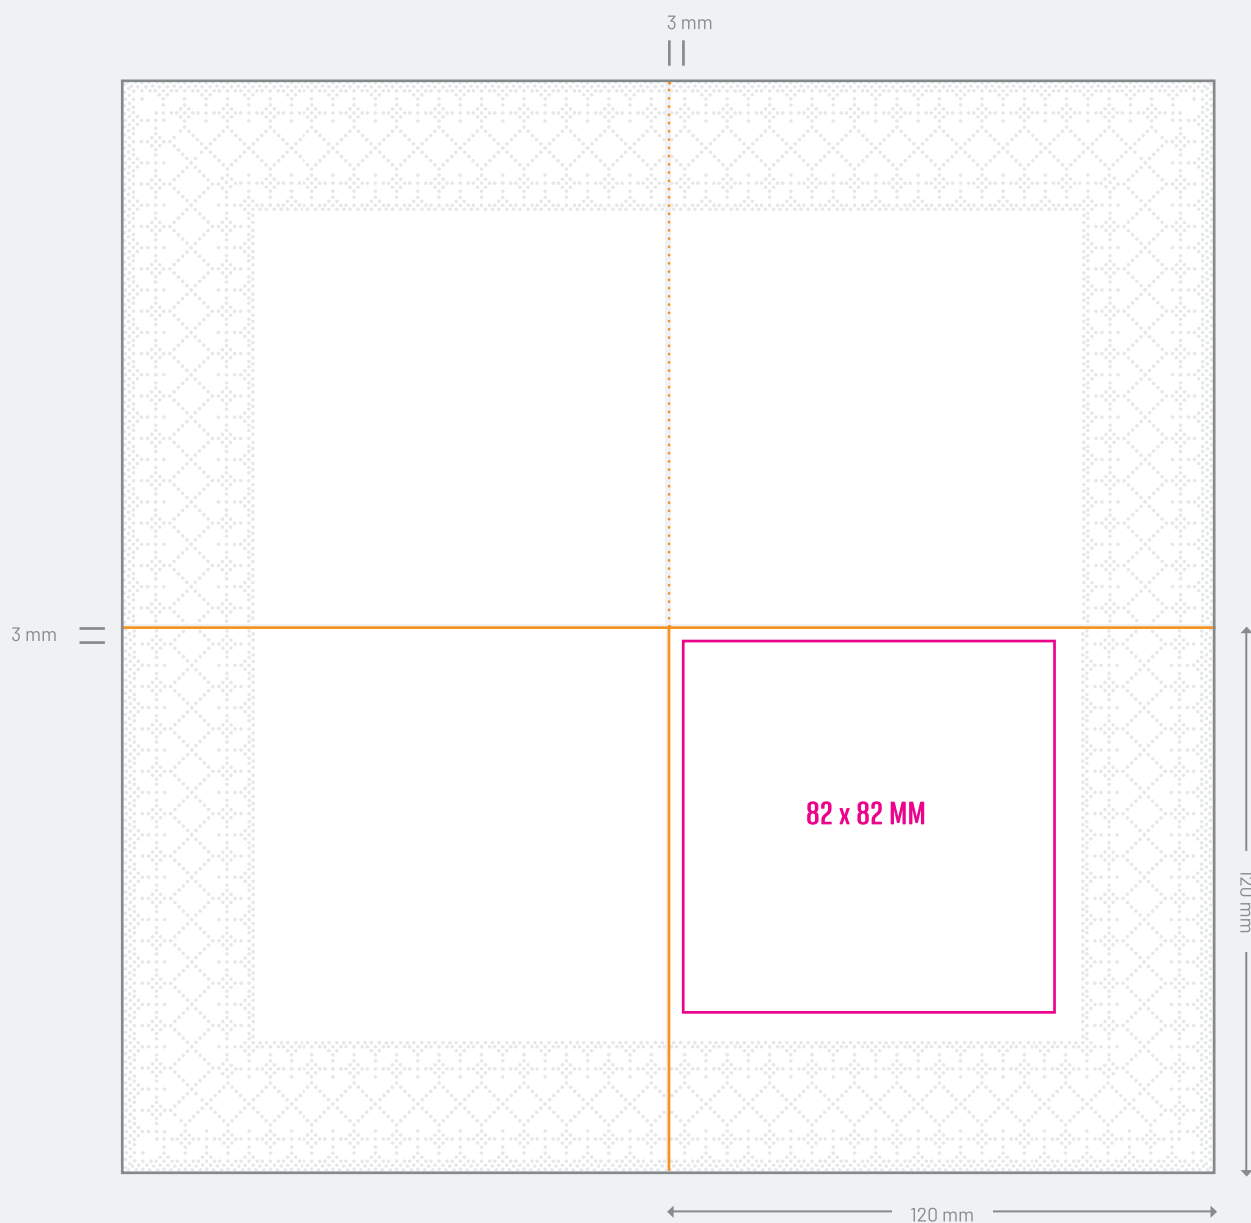

CELSTOF SERVETTEN

240 x 240 MM, 1/4 VOUW

vouwlijn buiten  

vouwlijn binnen  

drukgebied  